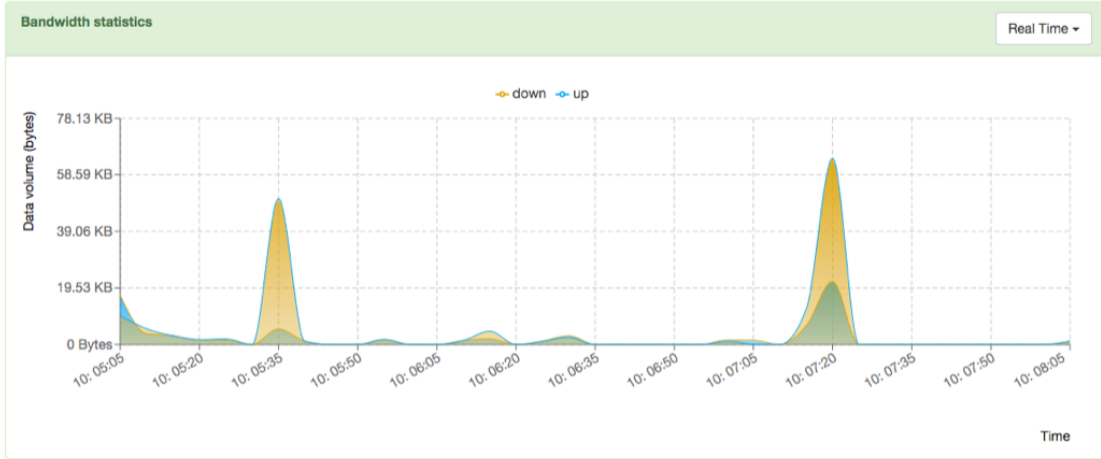

Montimage

Top Applications

Search for...

#	Name	Down ▾	Up	Consum
0	APPLE_ITUNES	2.99 MB	62.24 KB	1320%
1	HTTP	57.69 KB	13.36 KB	30%
2	IMAPS	45.18 KB	6.96 KB	22%
19 items		3.15 MB	136.41 KB	1420%

[Show all](#)